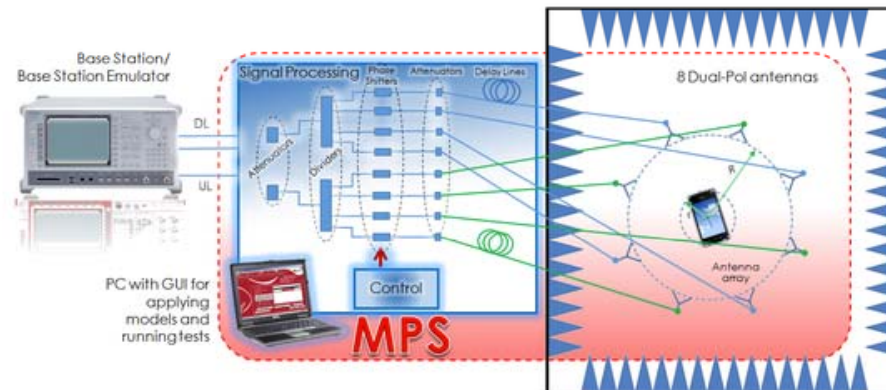

8x8 MIMO Analyzer Series E500

690 MHz to 6 GHz

2x8 MultiPath Simulator - LTE

690 MHz to 6 GHz

The cost-effective MultiProbe Anechoic Chamber LTE MIMO OTA Test Equipment

WIDHOC

Área de Clientes

- Inicio
- Noticias
- Experiencia
- Enlaces
- Aplicaciones
- Servicios
- Galería
- Descargas
- Contacto

Instrumentación, **control y gestión** Medioambiental

Aplicaciones Agrícolas

CLOUD INCUBATOR HUB

Cómo conseguir llevar al éxito al proyecto emprendedor?

MUCHAS GRACIAS