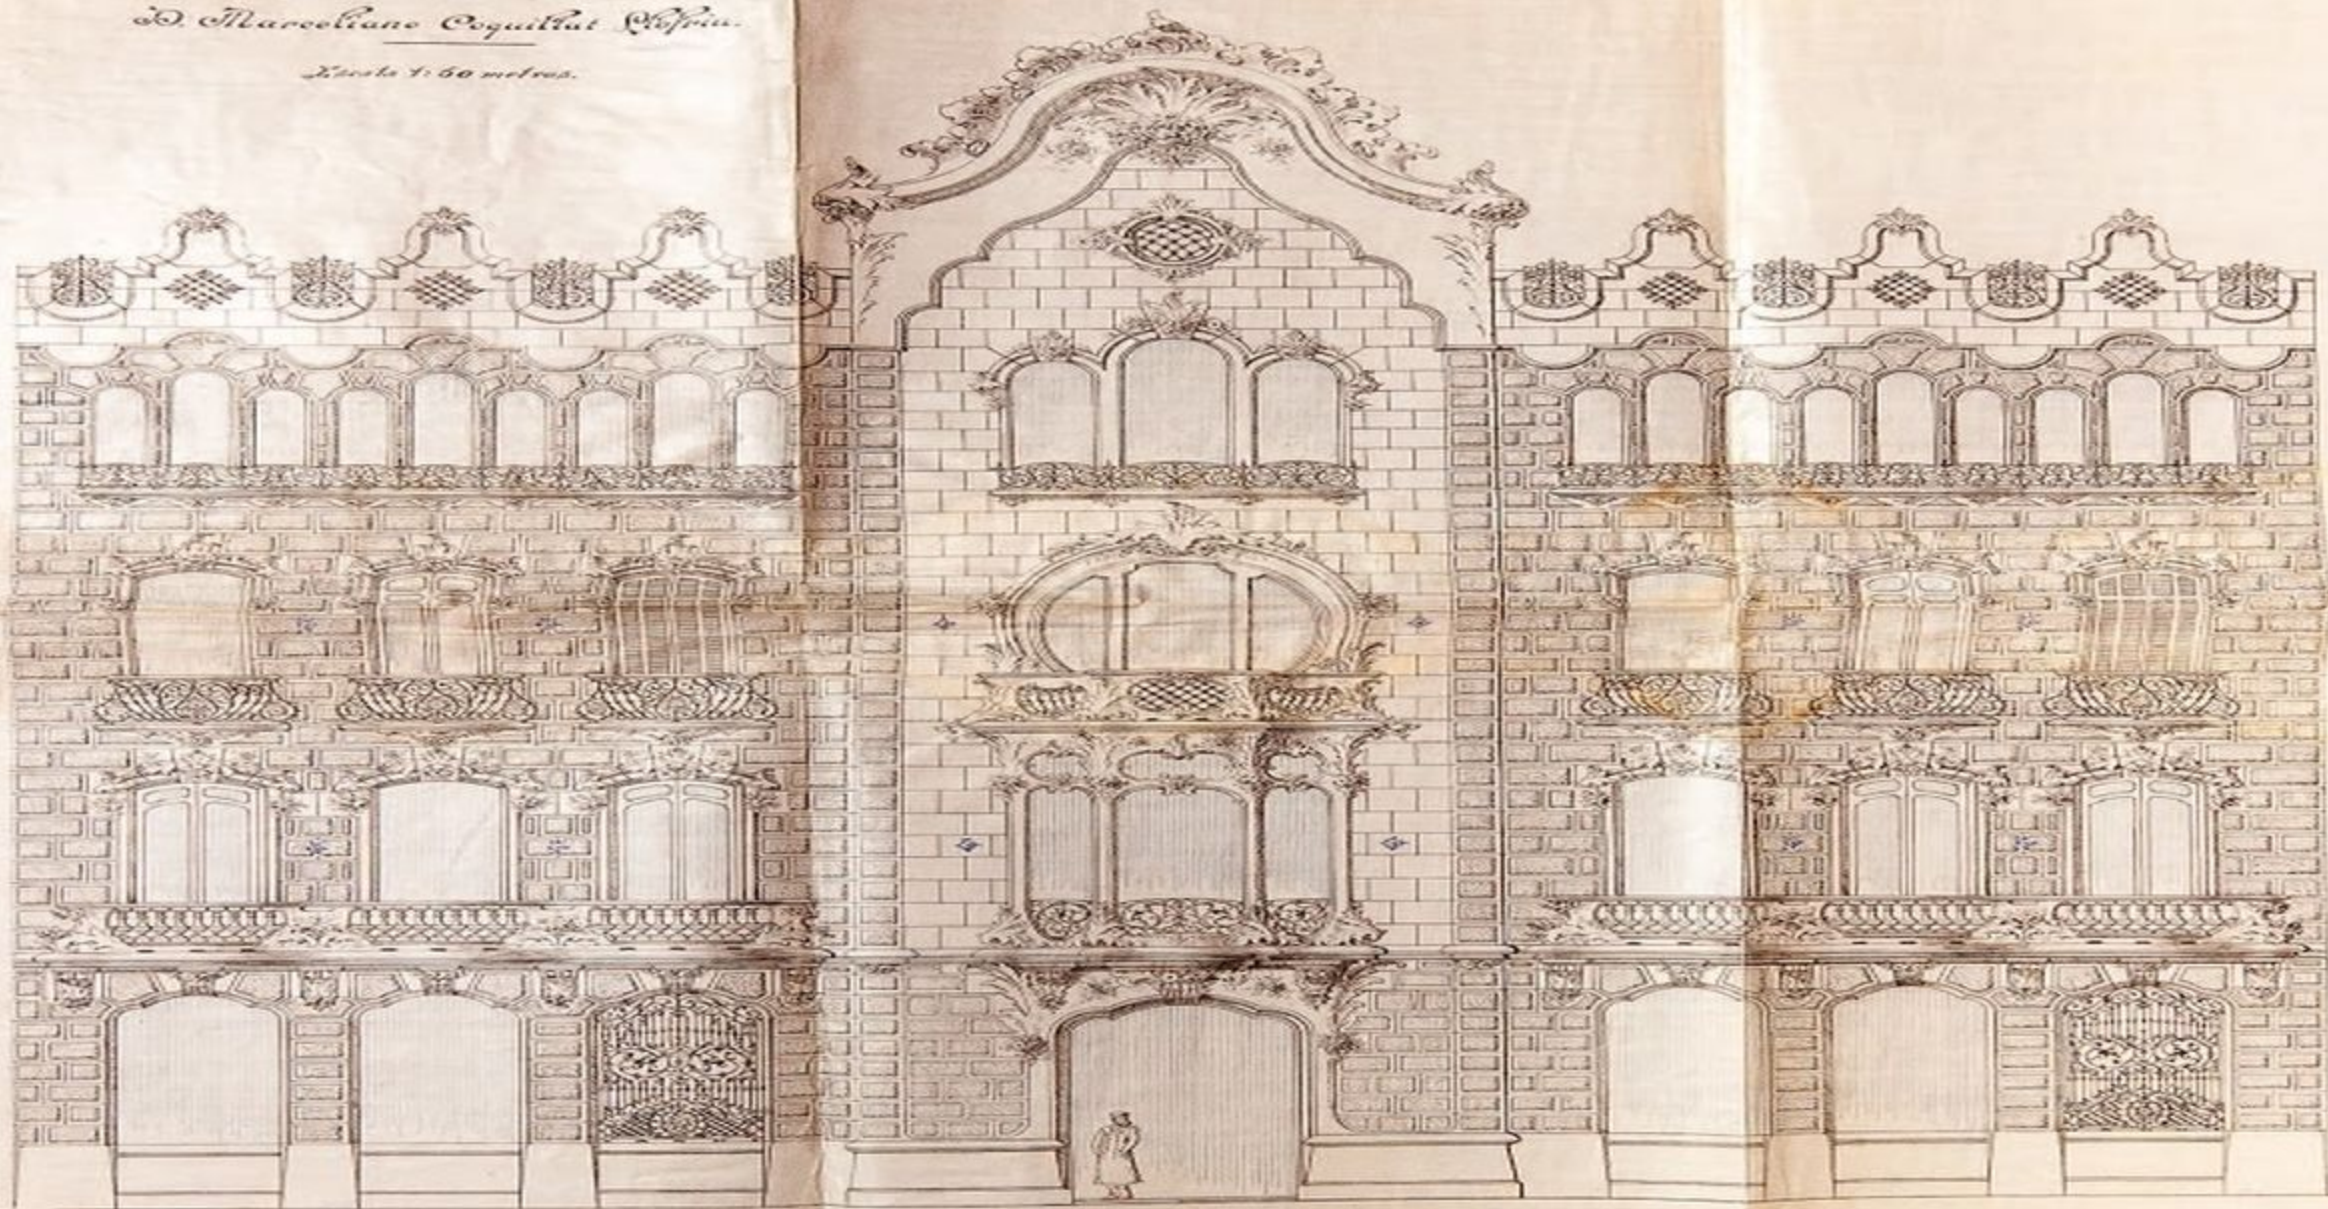

Libro particular para Don José María...

Proyecto del Arquitecto
D. Marceliano Coquillat Beltrí.

Escala 1:50 metros.

Cartagena, Abril de 1906.
El arquitecto
Jose Manuel Beltrí

VÍCTOR BELTRÍ

EL MODERNISMO EN CARTAGENA